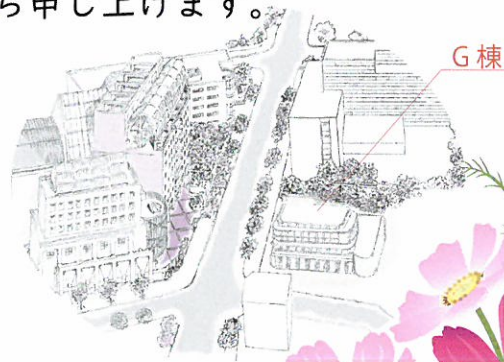

2025 年度 大妻コタカ記念会 文化祭 ご案内

2025 年 10 月 18 日 (土) 10 ~ 16 時
19 日 (日) 10 ~ 15 時

大妻女子大学 千代田キャンパス G 棟 (3 階・4 階)

プログラム

- 生涯学習講習会
受講生による作品展示【G 棟 4 階】
 - ・かな書道
 - ・羊毛フェルト手芸
 - ・現代水墨画
 - ・世界の刺繍
 - ・花
- 大妻同窓生『大妻地方同窓会』の活動紹介【G 棟 4 階】
- コタカ先生の著作（簡易製本版）展示
『一ことばにふれる一糸巻き図書館』【G 棟 4 階】
- スライドショー『コタカ先生の写真アルバムから』【G 棟 4 階】
- 『大妻コタカ先生青春ものがたり』展示と解説【G 棟 3 階】※解説は 19 日のみ
- <ウォークラリー> ※19 日は 14 時まで
『大妻今昔さんぽ 一 千代田の一三四歩き』【G 棟 4 階 (ゴール/景品交換)】
- <ワークショップ> ※19 日のみ開催 (時間 10 時 30 分 ~ 14 時 30 分)
『水引で彩る暮らしの小物づくりー和紙のぬくもりと伝統の結びー』【G 棟 3 階】

『大妻地域連携交流会』

コタカ先生は、広島県世羅町の農家に生まれ育ち、18歳で上京後に苦勞しながらも大妻学院を創設しました。

彼女が学校を設立した時期は女子教育が発展していた時代で、先に成立した女子教育機関は名家出身の先輩たちでした。

コタカ先生はそのような環境にあっても、臆することなく女子教育の発展に尽力し続けました。

この展示では、彼女の郷里や上京後の勉強、開塾までコタカ先生の青春を解説します。

大妻コタカ